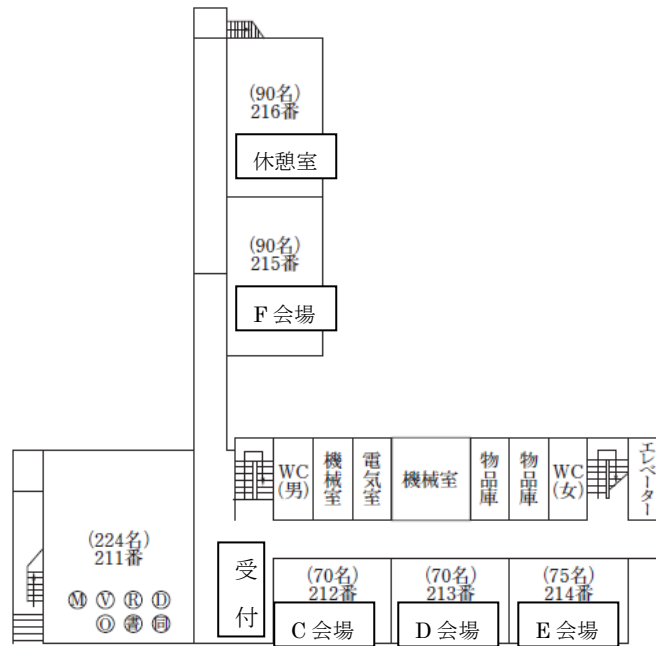

## 交通アクセス・地図

HOTEL グランデはがくれへのアクセス

JR 長崎本線「佐賀」駅にて下車 徒歩6分

佐賀大学本庄キャンパスへのアクセス

JR 佐賀駅バスセンターからバスで約15分

「4番のりば」から市営バス

- 【4番】佐賀女子短大・高校線（中央大通り・佐大前経由）
- 【11番】佐賀大学・西与賀線
- 【12番】佐賀大学・東与賀線
- 【63番】佐賀女子短大・高校線（紡績通り・佐大前経由）で「佐大前」下車

## 全学教育機構建物配置図

- ・総合受付および一般講演会場は教養教育2号館です。
- ・日本物理学会秋季大会および植物微生物研究会が佐賀大学本庄キャンパスで開催されておりますので、会場を間違えないようにお気をつけ下さい。

# 一般講演会場配置図

教養教育2号館 (受付・一般講演会場 建物内禁煙)

2号館

1階

2階