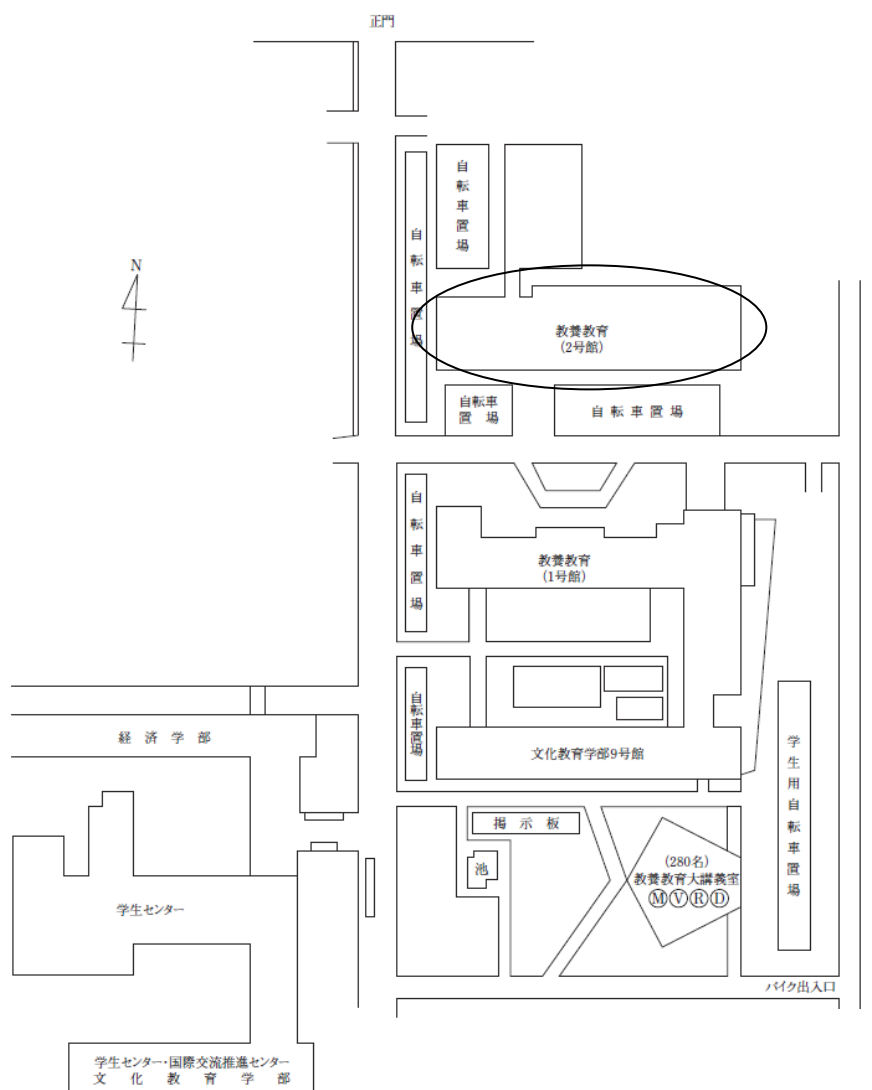

## 交通アクセス・地図

HOTEL グランデはがくれへのアクセス

JR 長崎本線「佐賀」駅にて下車 徒歩6分

佐賀大学本庄キャンパスへのアクセス

JR 佐賀駅バスセンターからバスで約15分

「4番のりば」から市営バス

- 【4番】佐賀女子短大・高校線（中央大通り・佐大前経由）
- 【11番】佐賀大学・西与賀線
- 【12番】佐賀大学・東与賀線
- 【63番】佐賀女子短大・高校線（紡績通り・佐大前経由）で「佐大前」下車

## 全学教育機構建物配置図

- ・総合受付および一般講演会場は教養教育2号館です。
- ・日本物理学会秋季大会および植物微生物研究会が佐賀大学本庄キャンパスで開催されておりますので、会場を間違えないようにお気をつけ下さい。

# 一般講演会場配置図

教養教育2号館 (受付・一般講演会場 建物内禁煙)

2号館

1階

2階